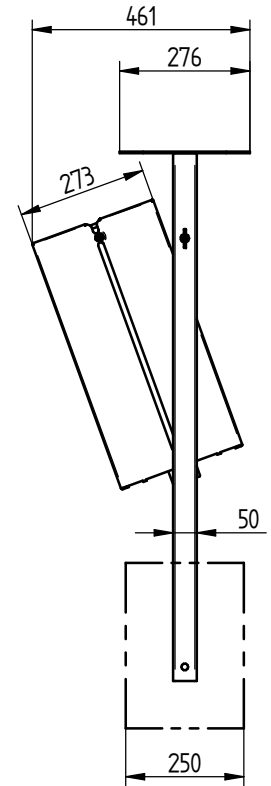

CORBEILLE SILAOS[®] Basculante

Acier & bois Réf. 594132 / 594133

Acier réf.594141

PROCITY[®]
 N° OF :
 ?
 FRANCE:
 +33.(0)2.54.80.32.99
 EXPORT:
 +33.(0)1.39.08.26.55