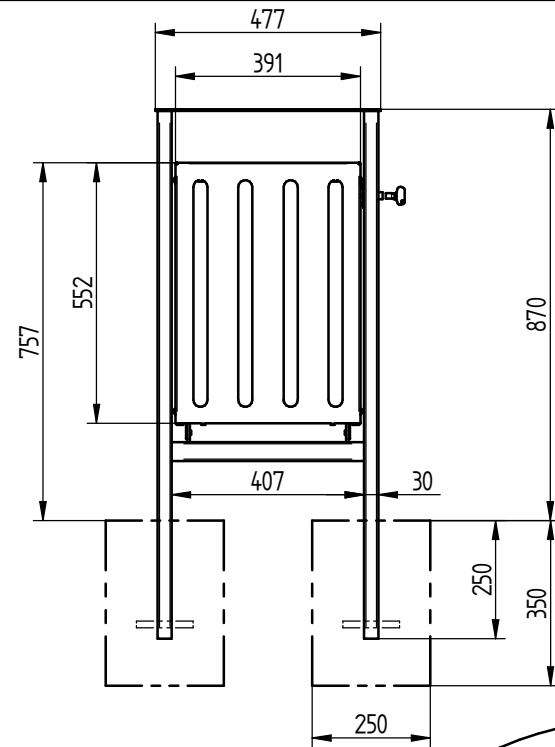

CORBEILLE SILAOS[®] Basculante

Acier & bois Réf. 594132 / 594133

Acier réf.594141

PROCITY[®]
 N° OF :
 ?
 FRANCE:
 +33.(0)2.54.80.32.99
 EXPORT:
 +33.(0)1.39.08.26.55