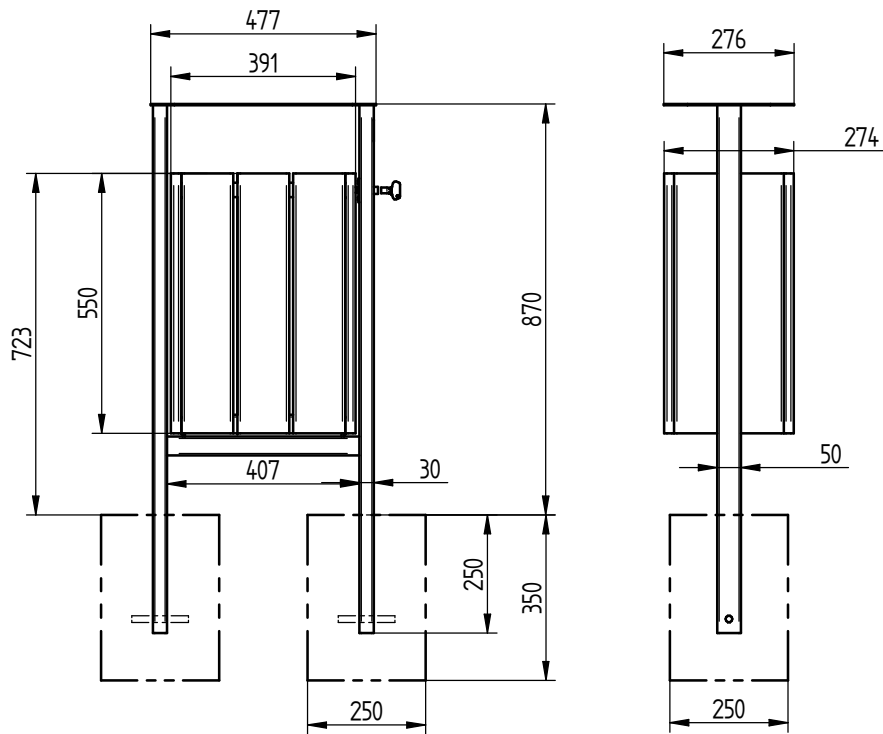

CORBEILLE SILAOS[®] Basculante

Acier & bois Réf. 594132 / 594133

Acier réf.594141

PROCITY[®]
 N° OF :
 ?
 FRANCE:
 +33.(0)2.54.80.32.99
 EXPORT:
 +33.(0)1.39.08.26.55