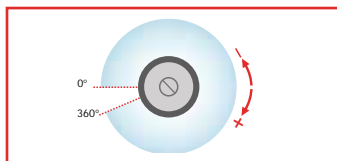

HSN-10VAN : Buse réglable de 25 à 360° portée 3 m bague rouge.

HSN-7VAN : Buse réglable de 25 à 360° portée 2 m bague marron.

HSN-15VAN : Buse réglable de 25 à 360° portée 4,6 m bague noire.

HSN-17VAN : Buse réglable de 25 à 360° portée 5,2 m bague grise.

Série LPS

Tuyère escamotable à secteur réglable

Tuyère Série LPS

Tuyère escamotable à secteur réglable

Instruction d'installation

Purger les conduites :

- Avant la première mise en eau : démonter les buses et les filtres, ouvrir la vanne pour purger les débris.
- Remonter les filtres et les buses.